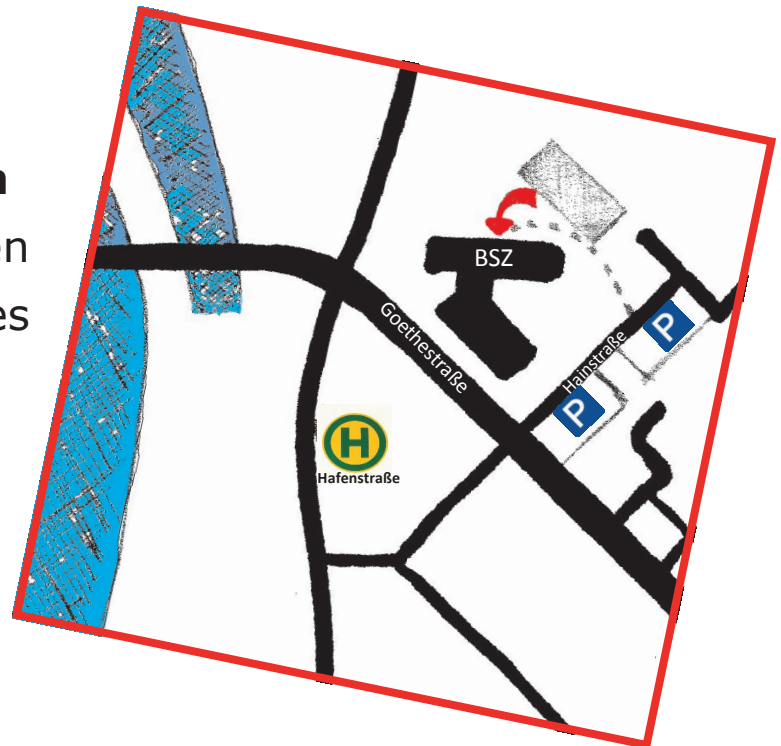

Die Messe bietet eine Übersicht für alle Menschen mit und ohne Migrationshintergrund, Ehrenamtliche und Interessierte

Eröffnung: 10 Uhr in der Aula des Berufsschulzentrums (BSZ) Meißen durch den Dezernenten Herrn Engelhard und der Ausländerbeauftragten des Landkreises Frau Pohl

Kulturelles Rahmenprogramm!

Die Cafeteria hat geöffnet!

Integrationsmesse Meißen

SAMSTAG, 02. DEZEMBER 2017, 10-14 UHR

Veranstaltungsort

Berufsschulzentrum Meißen

Goethestraße 21, 01662 Meißen

Die Messe findet in der Aula des BSZ Meißen statt.

Bushaltestelle: Hafenstraße

Aussteller:

Arbeit und Leben Sachsen e.V., BSW gGmbH, Agentur für Arbeit Riesa, AWO Landesverband Sachsen e.V., bam GmbH, Buntes Meißen Bündnis Zivilcourage e.V., Coswig—Ort der Vielfalt, Deutsche Kinder- und Jugendstiftung, Deutsch-Syrischer Verband e.V., Diakonie Riesa-Großenhain eG, Euro Schulen Meißen, Gerede e.V.—Projekt „borderless diversity“, G.I.Z.—Gesellschaft für interkulturelles Zusammenleben, House of Resources Dresden, IHK Dresden, IQ Netzwerk Sachsen, Jobcenter Meißen, Kompass Kompetenzen passgenau vermitteln gGmbH, Kreissportbund Meißen e.V., Kulturbüro Sachsen e.V., Netzwerk Klipphausen, Partnerschaft für Demokratie Meißen, Stiftung Soziale Projekte Meißen, Verbraucherzentrale Sachsen e.V., Weinböhma hilft e.V.