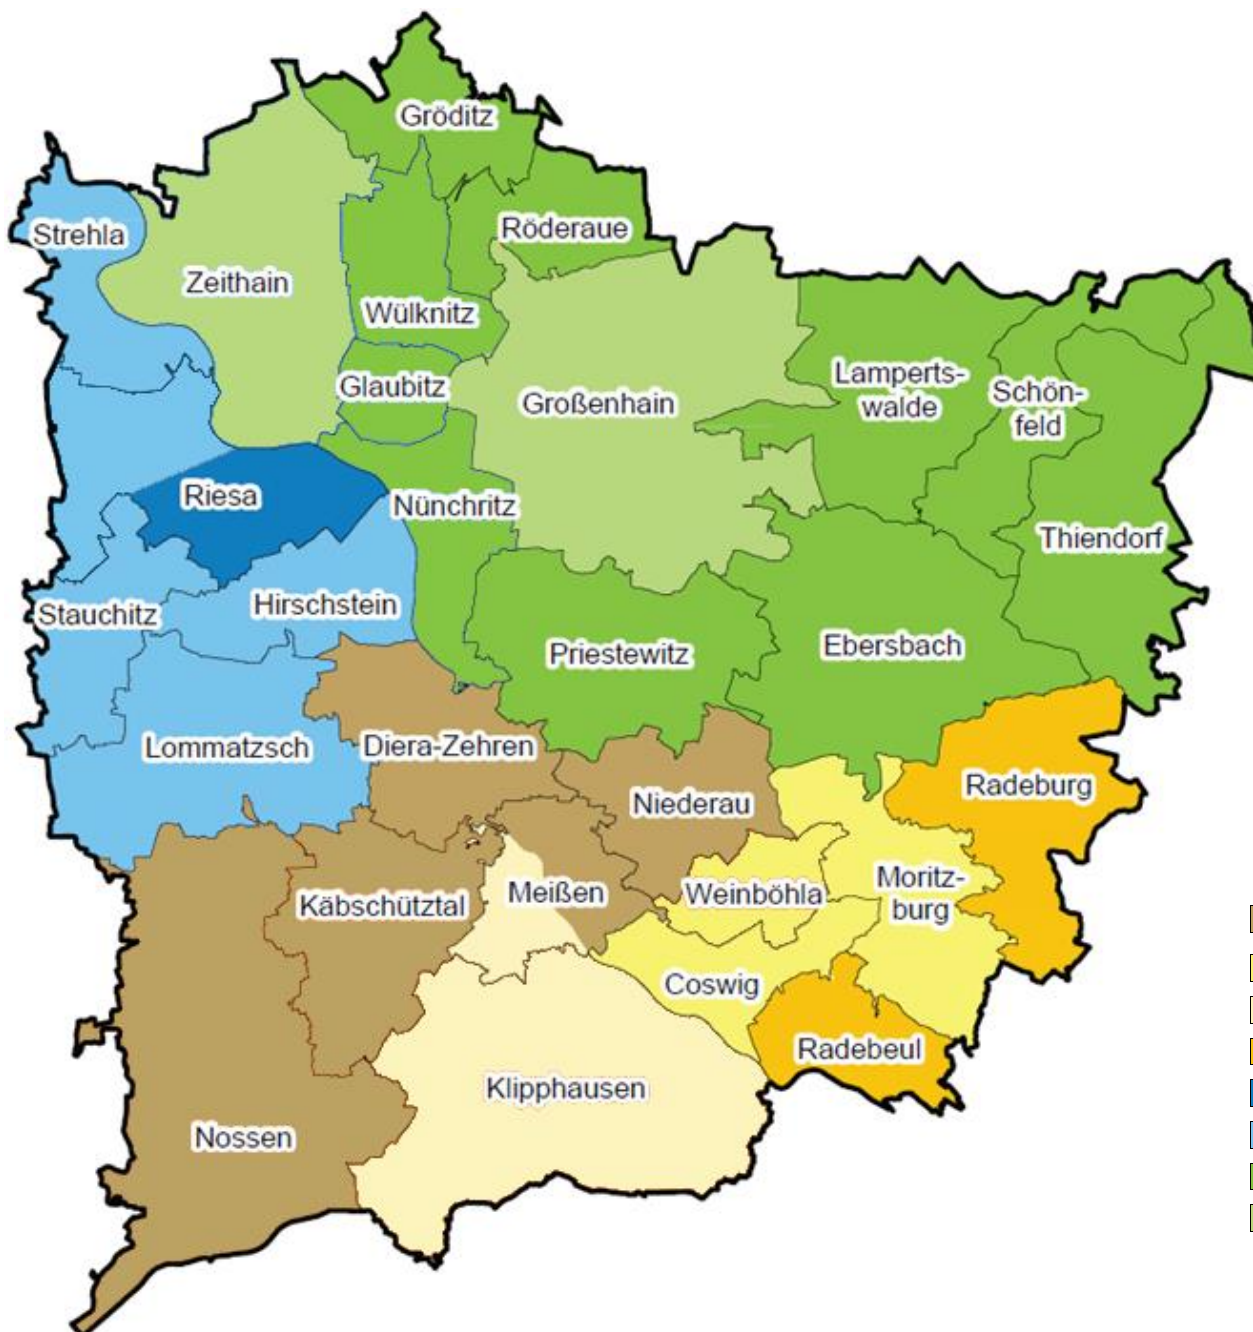

# Regionale Zuständigkeiten Jobcenter Meißen

## Legende:

- Team 1 (Standort Meißen, Loosestr. 17/19, Haus C)
- Team 2 (Standort Radebeul, Dresdner Str. 78c)
- Team 3 (Standort Meißen, Loosestr. 17/19, Haus C)
- Team 4 (Standort Radebeul, Dresdner Str. 78c)
- Team 6 (Standort Riesa, Rudolf-Breitscheid-Str. 35)
- Team 8 (Standort Riesa, Rudolf-Breitscheid-Str. 35)
- Team 9 (Standort Großenhain, Herrmannstr. 30/34, Haus B/C)
- Team 10 (Standort Großenhain, Herrmannstr. 30/34, Haus B/C)